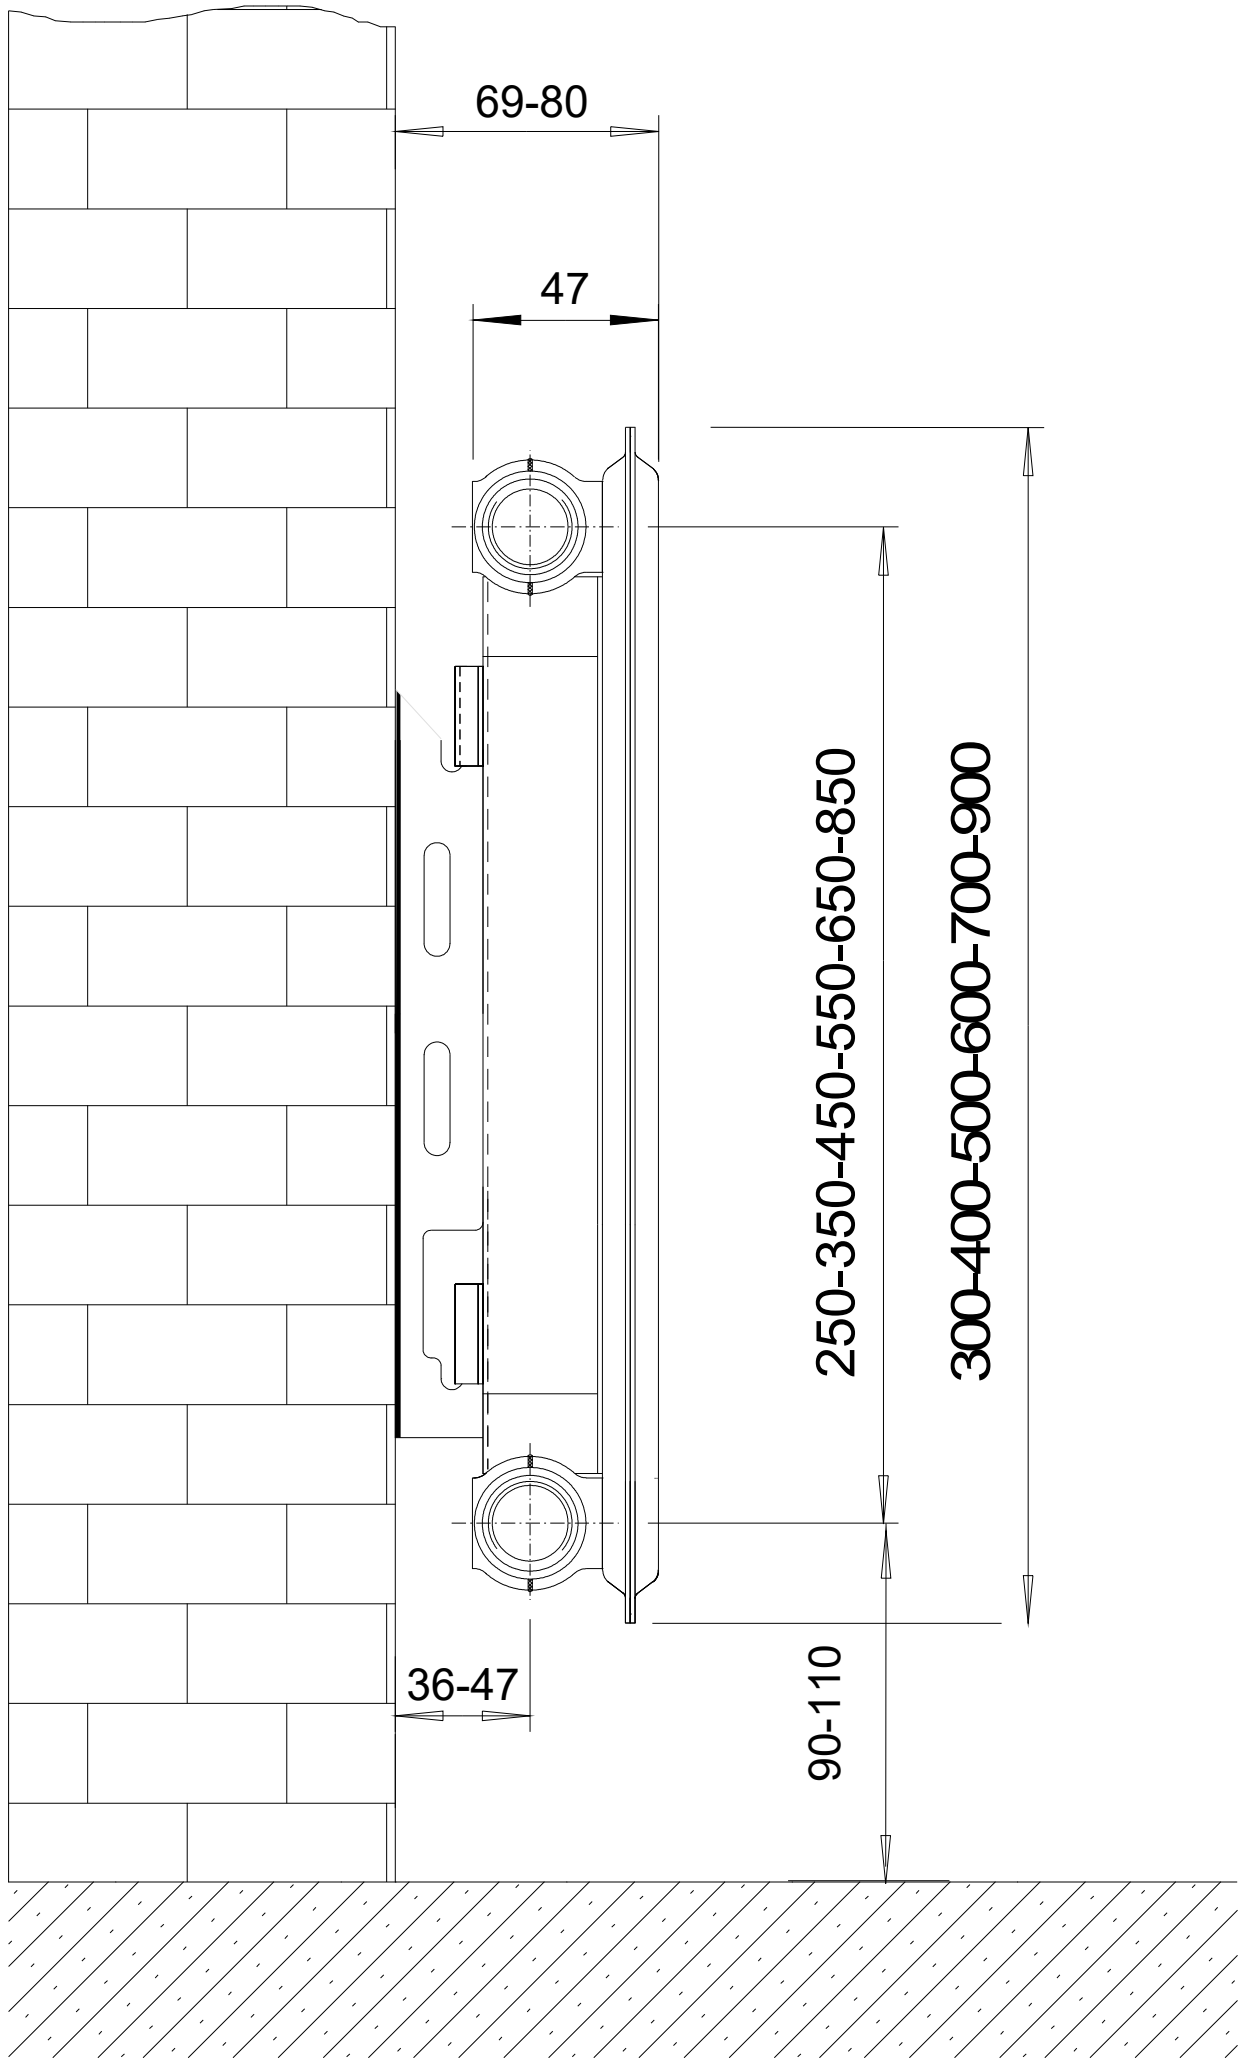

SF

HF

DF

TF

L (mm)	A (mm)		B (mm)		C (mm)	D (mm)	Set of Lugs
	Type 11	Type 10-21-22-33	Type 11	Type 10-21-22-33			
400	166	134	117	133	60	85	2
500	200	234	150	133	60	85	2
600	300	334	150	133	60	85	2
700	400	434	150	133	60	85	2
800	500	534	150	133	60	85	2
900	600	634	150	133	60	85	2
1000	700	734	150	133	60	85	2
1100	800	834	150	133	60	85	2
1200	900	934	150	133	60	85	2
1400	1100	1134	150	133	60	85	2
1600	1300	1334	150	133	60	85	2
1800	767	767	150	133	60	85	3
2000	867	867	150	133	60	85	3
2200	967	967	150	133	60	85	3
2400	1067	1067	150	133	60	85	3
2600	1167	1167	150	133	60	85	3
2700	1217	1217	150	133	60	85	3
2800	1267	1267	150	133	60	85	3
3000	1367	1367	150	133	60	85	3