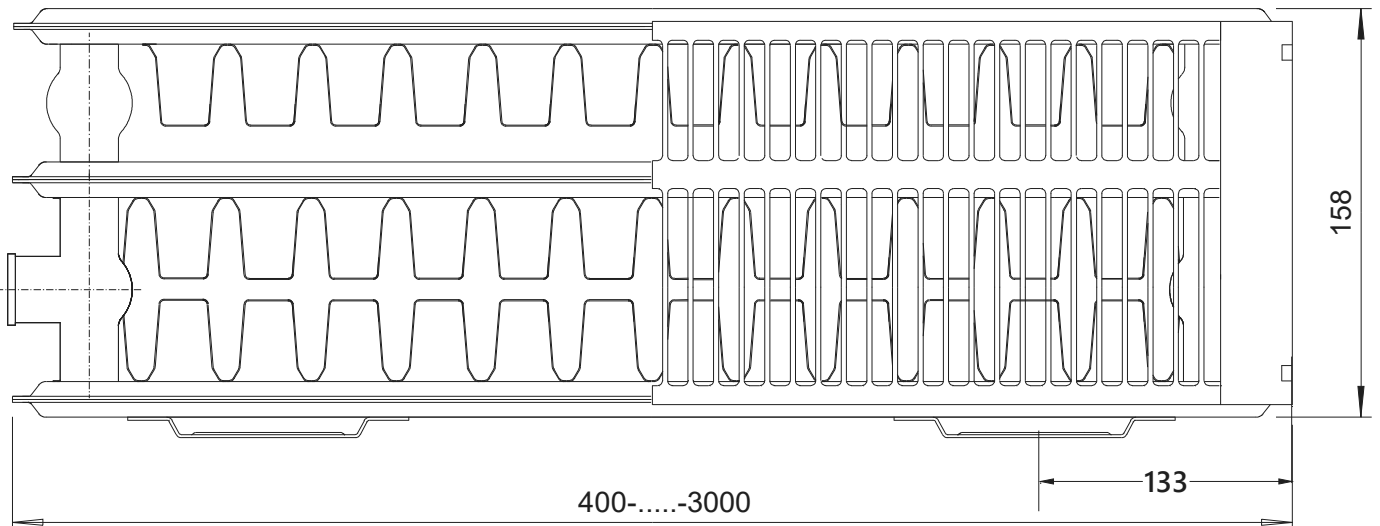

SF

HF

DF

TF

L (mm)	A (mm)		B (mm)		C (mm)	D (mm)	Set of Lugs
	Type 11	Type 10-21-22-33	Type 11	Type 10-21-22-33			
400	166	134	117	133	60	85	2
500	200	234	150	133	60	85	2
600	300	334	150	133	60	85	2
700	400	434	150	133	60	85	2
800	500	534	150	133	60	85	2
900	600	634	150	133	60	85	2
1000	700	734	150	133	60	85	2
1100	800	834	150	133	60	85	2
1200	900	934	150	133	60	85	2
1400	1100	1134	150	133	60	85	2
1600	1300	1334	150	133	60	85	2
1800	767	767	150	133	60	85	3
2000	867	867	150	133	60	85	3
2200	967	967	150	133	60	85	3
2400	1067	1067	150	133	60	85	3
2600	1167	1167	150	133	60	85	3
2700	1217	1217	150	133	60	85	3
2800	1267	1267	150	133	60	85	3
3000	1367	1367	150	133	60	85	3