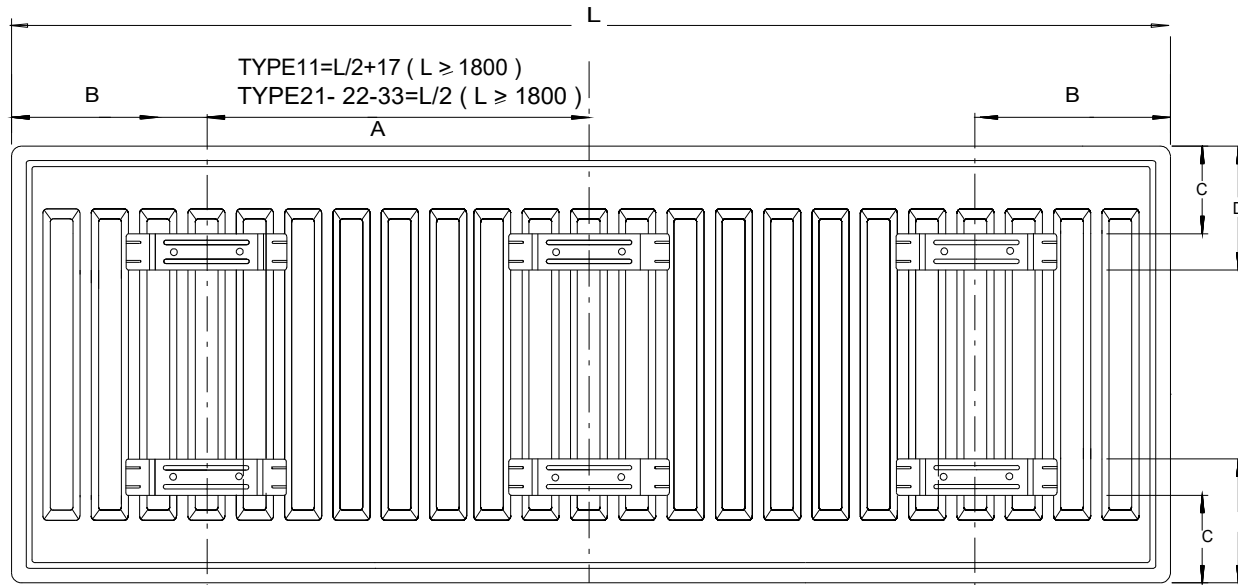

SF

HF

DF

TF

L (mm)	A (mm)		B (mm)		C (mm)	D (mm)	Set of Lugs
	Type 11	Type 10-21-22-33	Type 11	Type 10-21-22-33			
400	166	134	117	133	60	85	2
500	200	234	150	133	60	85	2
600	300	334	150	133	60	85	2
700	400	434	150	133	60	85	2
800	500	534	150	133	60	85	2
900	600	634	150	133	60	85	2
1000	700	734	150	133	60	85	2
1100	800	834	150	133	60	85	2
1200	900	934	150	133	60	85	2
1400	1100	1134	150	133	60	85	2
1600	1300	1334	150	133	60	85	2
1800	767	767	150	133	60	85	3
2000	867	867	150	133	60	85	3
2200	967	967	150	133	60	85	3
2400	1067	1067	150	133	60	85	3
2600	1167	1167	150	133	60	85	3
2700	1217	1217	150	133	60	85	3
2800	1267	1267	150	133	60	85	3
3000	1367	1367	150	133	60	85	3