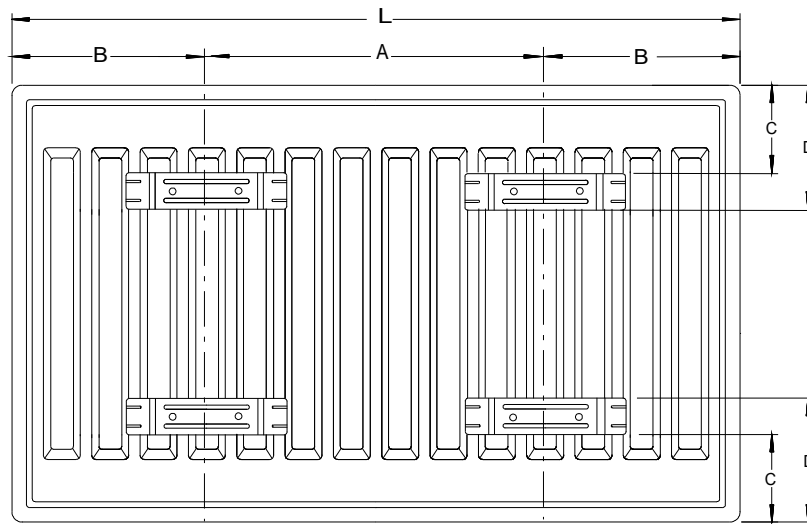

SF

HF

DF

TF

L (mm)	A (mm)		B (mm)		C (mm)	D (mm)	Set of Lugs
	Type 11	Type 10-21-22-33	Type 11	Type 10-21-22-33			
400	166	134	117	133	60	85	2
500	200	234	150	133	60	85	2
600	300	334	150	133	60	85	2
700	400	434	150	133	60	85	2
800	500	534	150	133	60	85	2
900	600	634	150	133	60	85	2
1000	700	734	150	133	60	85	2
1100	800	834	150	133	60	85	2
1200	900	934	150	133	60	85	2
1400	1100	1134	150	133	60	85	2
1600	1300	1334	150	133	60	85	2
1800	767	767	150	133	60	85	3
2000	867	867	150	133	60	85	3
2200	967	967	150	133	60	85	3
2400	1067	1067	150	133	60	85	3
2600	1167	1167	150	133	60	85	3
2700	1217	1217	150	133	60	85	3
2800	1267	1267	150	133	60	85	3
3000	1367	1367	150	133	60	85	3