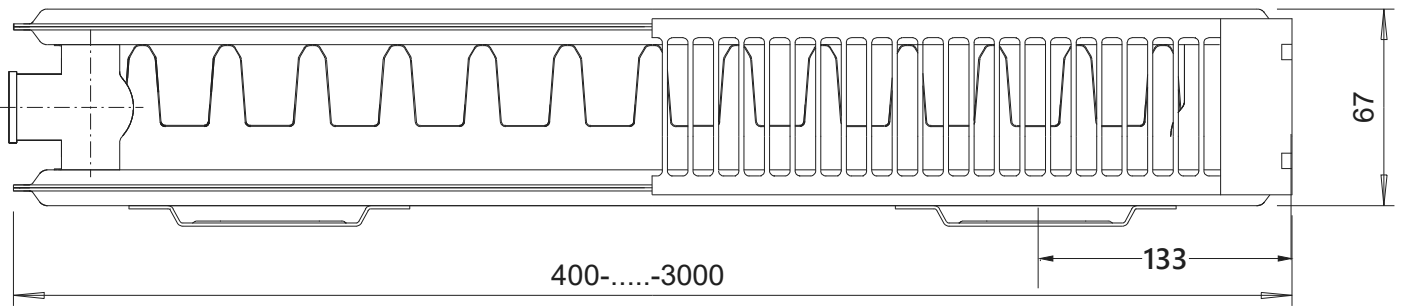

SF

HF

DF

TF

L (mm)	A (mm)		B (mm)		C (mm)	D (mm)	Set of Lugs
	Type 11	Type 10-21-22-33	Type 11	Type 10-21-22-33			
400	166	134	117	133	60	85	2
500	200	234	150	133	60	85	2
600	300	334	150	133	60	85	2
700	400	434	150	133	60	85	2
800	500	534	150	133	60	85	2
900	600	634	150	133	60	85	2
1000	700	734	150	133	60	85	2
1100	800	834	150	133	60	85	2
1200	900	934	150	133	60	85	2
1400	1100	1134	150	133	60	85	2
1600	1300	1334	150	133	60	85	2
1800	767	767	150	133	60	85	3
2000	867	867	150	133	60	85	3
2200	967	967	150	133	60	85	3
2400	1067	1067	150	133	60	85	3
2600	1167	1167	150	133	60	85	3
2700	1217	1217	150	133	60	85	3
2800	1267	1267	150	133	60	85	3
3000	1367	1367	150	133	60	85	3