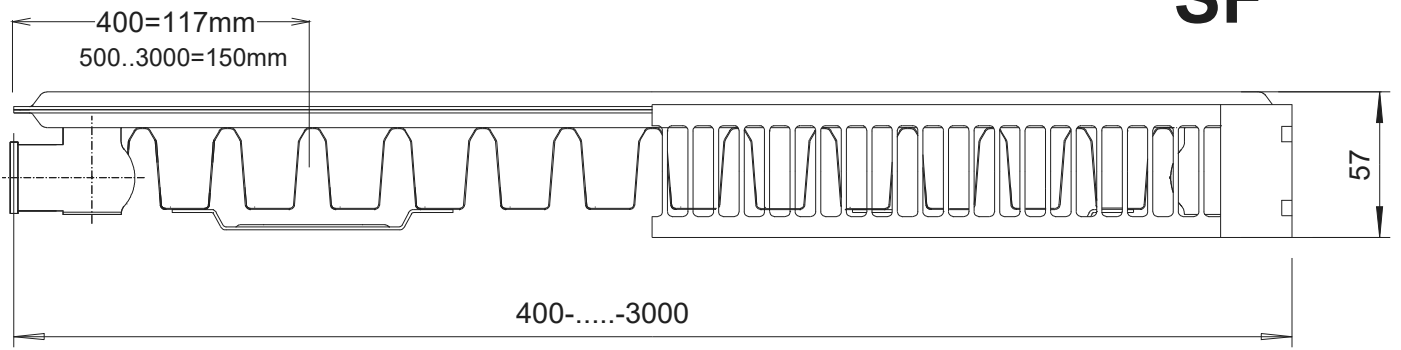

SF

HF

DF

TF

L (mm)	A (mm)		B (mm)		C (mm)	D (mm)	Set of Lugs
	Type 11	Type 10-21-22-33	Type 11	Type 10-21-22-33			
400	166	134	117	133	60	85	2
500	200	234	150	133	60	85	2
600	300	334	150	133	60	85	2
700	400	434	150	133	60	85	2
800	500	534	150	133	60	85	2
900	600	634	150	133	60	85	2
1000	700	734	150	133	60	85	2
1100	800	834	150	133	60	85	2
1200	900	934	150	133	60	85	2
1400	1100	1134	150	133	60	85	2
1600	1300	1334	150	133	60	85	2
1800	767	767	150	133	60	85	3
2000	867	867	150	133	60	85	3
2200	967	967	150	133	60	85	3
2400	1067	1067	150	133	60	85	3
2600	1167	1167	150	133	60	85	3
2700	1217	1217	150	133	60	85	3
2800	1267	1267	150	133	60	85	3
3000	1367	1367	150	133	60	85	3