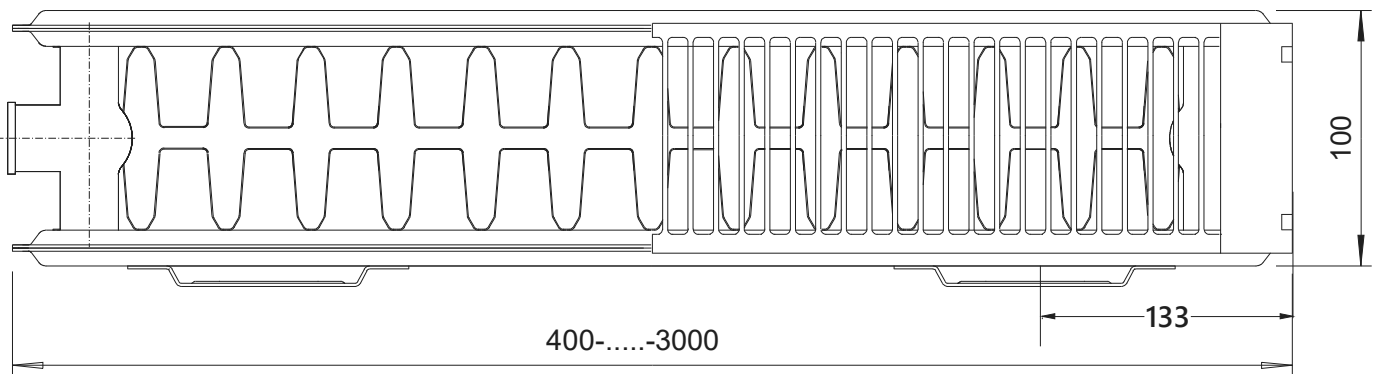

SF

HF

DF

TF

L (mm)	A (mm)		B (mm)		C (mm)	D (mm)	Set of Lugs
	Type 11	Type 10-21-22-33	Type 11	Type 10-21-22-33			
400	166	134	117	133	60	85	2
500	200	234	150	133	60	85	2
600	300	334	150	133	60	85	2
700	400	434	150	133	60	85	2
800	500	534	150	133	60	85	2
900	600	634	150	133	60	85	2
1000	700	734	150	133	60	85	2
1100	800	834	150	133	60	85	2
1200	900	934	150	133	60	85	2
1400	1100	1134	150	133	60	85	2
1600	1300	1334	150	133	60	85	2
1800	767	767	150	133	60	85	3
2000	867	867	150	133	60	85	3
2200	967	967	150	133	60	85	3
2400	1067	1067	150	133	60	85	3
2600	1167	1167	150	133	60	85	3
2700	1217	1217	150	133	60	85	3
2800	1267	1267	150	133	60	85	3
3000	1367	1367	150	133	60	85	3