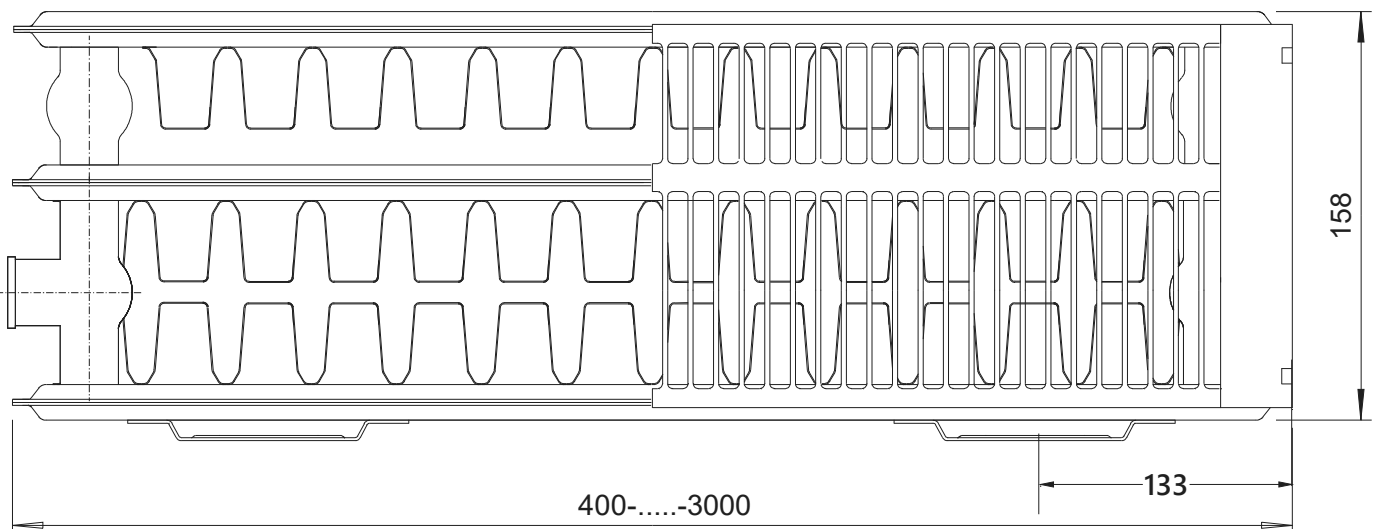

SF

HF

DF

TF

L (mm)	A (mm)		B (mm)		C (mm)	D (mm)	Set of Lugs
	Type 11	Type 10-21-22-33	Type 11	Type 10-21-22-33			
400	166	134	117	133	60	85	2
500	200	234	150	133	60	85	2
600	300	334	150	133	60	85	2
700	400	434	150	133	60	85	2
800	500	534	150	133	60	85	2
900	600	634	150	133	60	85	2
1000	700	734	150	133	60	85	2
1100	800	834	150	133	60	85	2
1200	900	934	150	133	60	85	2
1400	1100	1134	150	133	60	85	2
1600	1300	1334	150	133	60	85	2
1800	767	767	150	133	60	85	3
2000	867	867	150	133	60	85	3
2200	967	967	150	133	60	85	3
2400	1067	1067	150	133	60	85	3
2600	1167	1167	150	133	60	85	3
2700	1217	1217	150	133	60	85	3
2800	1267	1267	150	133	60	85	3
3000	1367	1367	150	133	60	85	3

TYPE DF