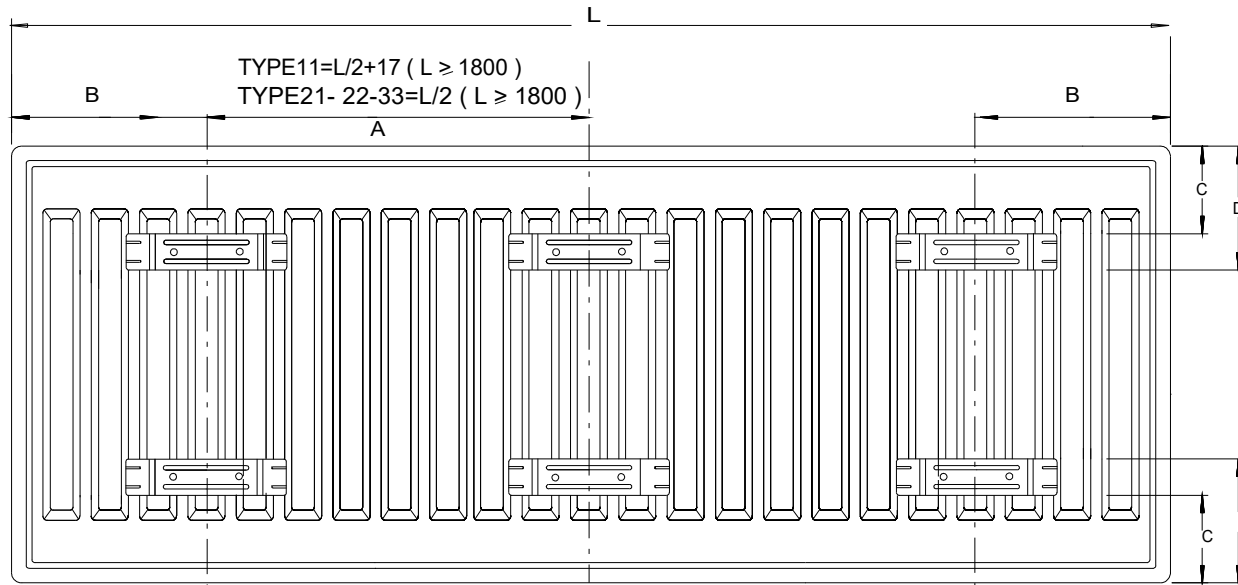

SF

HF

DF

TF

L (mm)	A (mm)		B (mm)		C (mm)	D (mm)	Set of Lugs
	Type 11	Type 10-21-22-33	Type 11	Type 10-21-22-33			
400	166	134	117	133	60	85	2
500	200	234	150	133	60	85	2
600	300	334	150	133	60	85	2
700	400	434	150	133	60	85	2
800	500	534	150	133	60	85	2
900	600	634	150	133	60	85	2
1000	700	734	150	133	60	85	2
1100	800	834	150	133	60	85	2
1200	900	934	150	133	60	85	2
1400	1100	1134	150	133	60	85	2
1600	1300	1334	150	133	60	85	2
1800	767	767	150	133	60	85	3
2000	867	867	150	133	60	85	3
2200	967	967	150	133	60	85	3
2400	1067	1067	150	133	60	85	3
2600	1167	1167	150	133	60	85	3
2700	1217	1217	150	133	60	85	3
2800	1267	1267	150	133	60	85	3
3000	1367	1367	150	133	60	85	3

TYPE DF