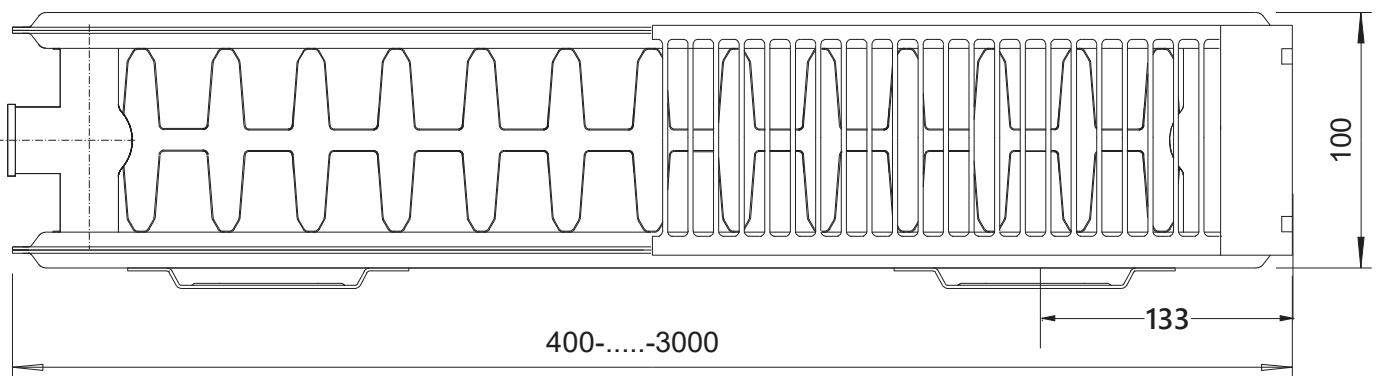

SF

HF

DF

TF

L (mm)	A (mm)		B (mm)		C (mm)	D (mm)	Set of Lugs
	Type 11	Type 10-21-22-33	Type 11	Type 10-21-22-33			
400	166	134	117	133	60	85	2
500	200	234	150	133	60	85	2
600	300	334	150	133	60	85	2
700	400	434	150	133	60	85	2
800	500	534	150	133	60	85	2
900	600	634	150	133	60	85	2
1000	700	734	150	133	60	85	2
1100	800	834	150	133	60	85	2
1200	900	934	150	133	60	85	2
1400	1100	1134	150	133	60	85	2
1600	1300	1334	150	133	60	85	2
1800	767	767	150	133	60	85	3
2000	867	867	150	133	60	85	3
2200	967	967	150	133	60	85	3
2400	1067	1067	150	133	60	85	3
2600	1167	1167	150	133	60	85	3
2700	1217	1217	150	133	60	85	3
2800	1267	1267	150	133	60	85	3
3000	1367	1367	150	133	60	85	3

TYPE DF