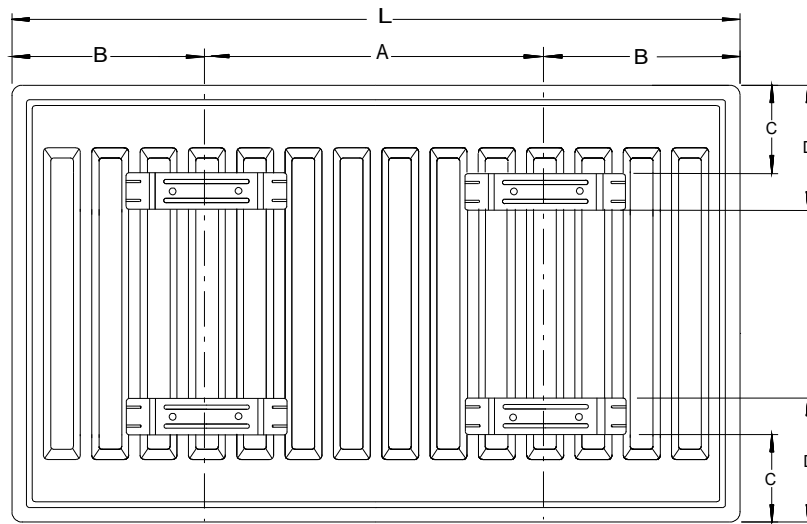

SF

HF

DF

TF

L (mm)	A (mm)		B (mm)		C (mm)	D (mm)	Set of Lugs
	Type 11	Type 10-21-22-33	Type 11	Type 10-21-22-33			
400	166	134	117	133	60	85	2
500	200	234	150	133	60	85	2
600	300	334	150	133	60	85	2
700	400	434	150	133	60	85	2
800	500	534	150	133	60	85	2
900	600	634	150	133	60	85	2
1000	700	734	150	133	60	85	2
1100	800	834	150	133	60	85	2
1200	900	934	150	133	60	85	2
1400	1100	1134	150	133	60	85	2
1600	1300	1334	150	133	60	85	2
1800	767	767	150	133	60	85	3
2000	867	867	150	133	60	85	3
2200	967	967	150	133	60	85	3
2400	1067	1067	150	133	60	85	3
2600	1167	1167	150	133	60	85	3
2700	1217	1217	150	133	60	85	3
2800	1267	1267	150	133	60	85	3
3000	1367	1367	150	133	60	85	3

TYPE DF